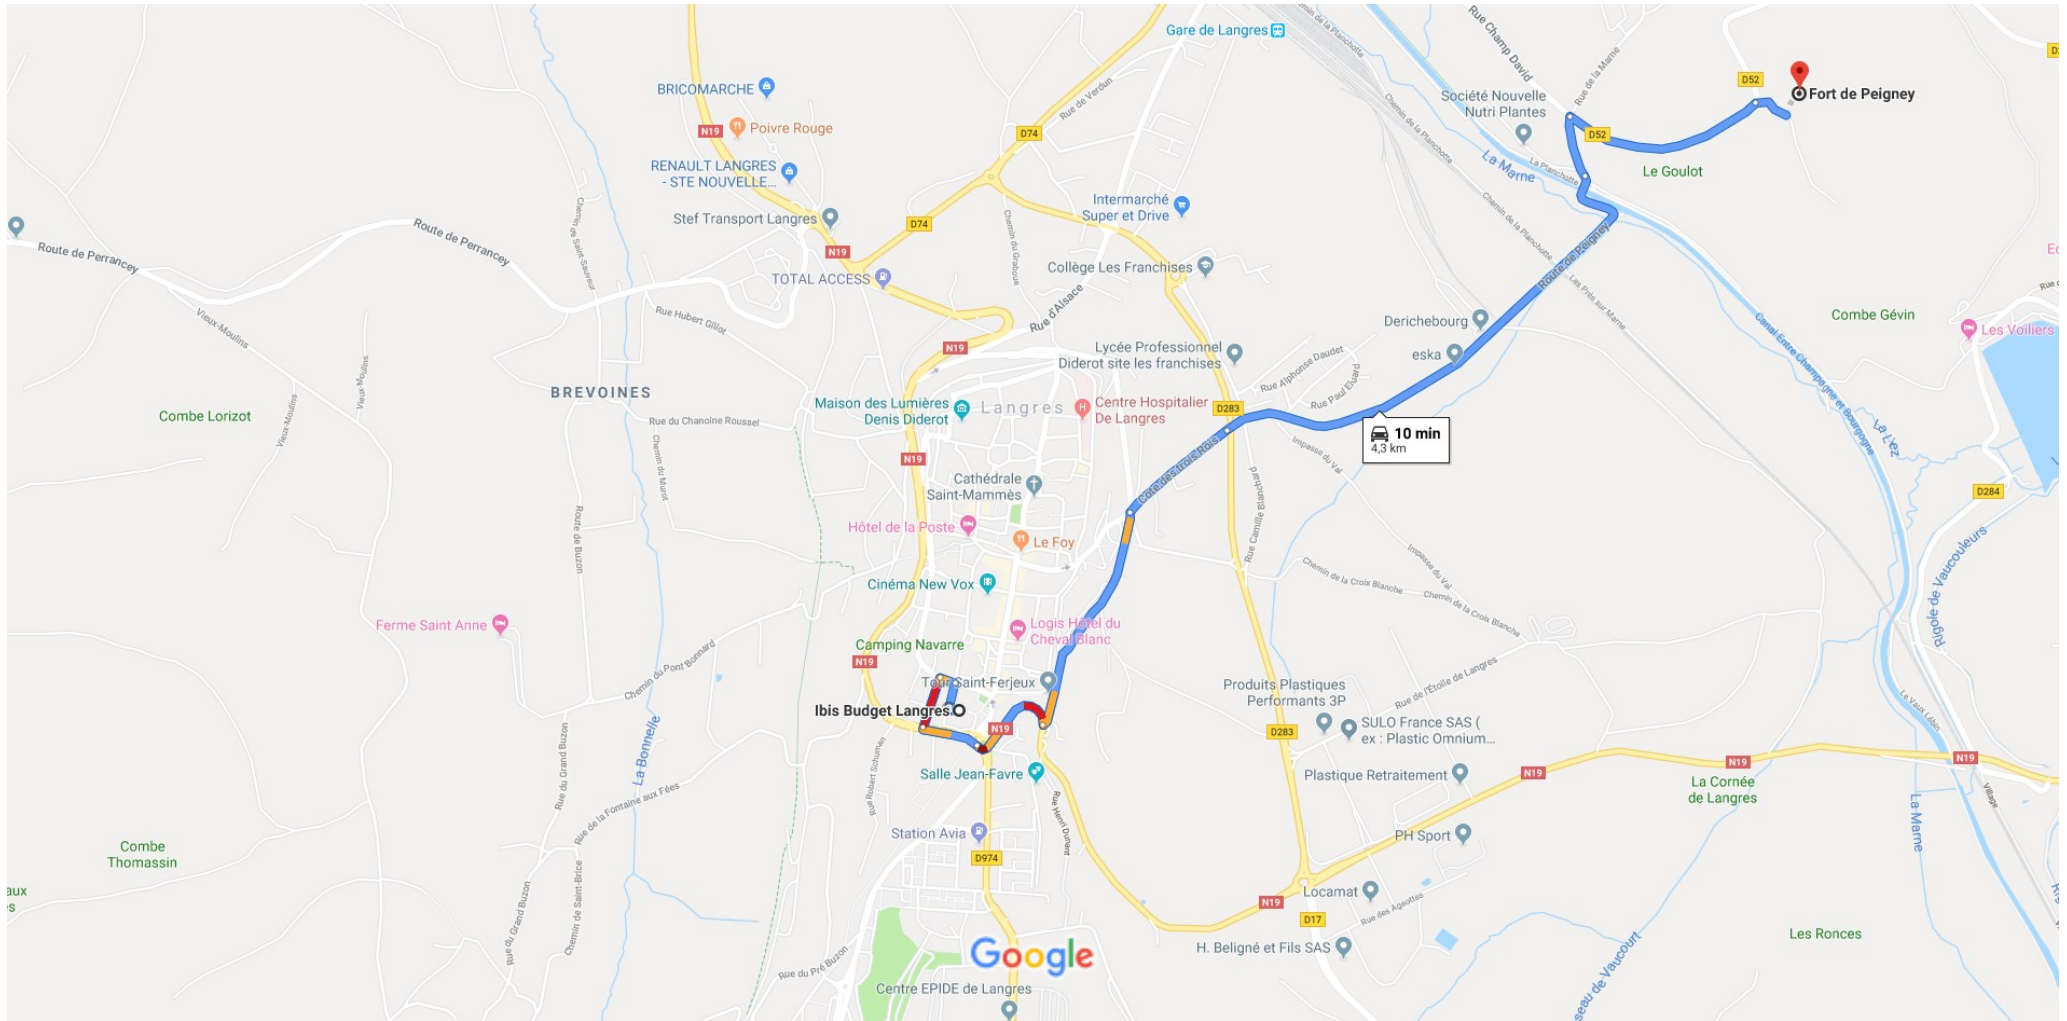

Ibis Budget Langres à Fort de Peigny, 52200 Peigny

En voiture 4,3 km, 10 min

Données cartographiques ©2019 200 m

Ibis Budget Langres

Place Bel air, 52200 Langres

Prendre Rue des Chavannes en direction de Boulevard du

Maréchal de Lattre de Tassigny

43 s (110 m)

-  1. Prendre la direction ouest vers Rue des Chavannes
31 m
-  2. Prendre à droite sur Rue des Chavannes
79 m

Rouler de N19, Allée des Marronniers, Route de Peigney et D52 à Peigney

7 min (4,1 km)

-  3. Prendre à gauche sur Boulevard du Maréchal de Lattre de Tassigny
47 m
-  4. Prendre à gauche sur Rue du 8 Mai 1945
160 m
-  5. Prendre à gauche sur Avenue Jean Ernest Darbot/N19
 Continuer de suivre N19
180 m
-  6. Au rond-point, prendre la 3e sortie sur Place des États Unis/N19
 Continuer de suivre N19
300 m
-  7. Prendre à gauche sur Allée des Marronniers
700 m
-  8. Prendre à droite sur Cote des trois Rois
400 m
-  9. Continuer sur Route de Peigney
1,6 km
-  10. Continuer sur La Planchotte
190 m

➤ 11. Prendre à droite sur D52

600 m

➤ 12. Tourner à droite

 Votre destination se trouvera sur la gauche.

41 s (110 m)

Fort de Peigney

52200 Peigney

Cet itinéraire est fourni à titre indicatif. Il est possible que vous deviez suivre un itinéraire différent de celui indiqué en raison de travaux, de bouchons, des conditions météorologiques, de déviations ou d'autres perturbations. Veuillez en tenir compte lors de la préparation de votre trajet. Veuillez en outre à respecter le code de la route et la signalisation sur votre trajet.